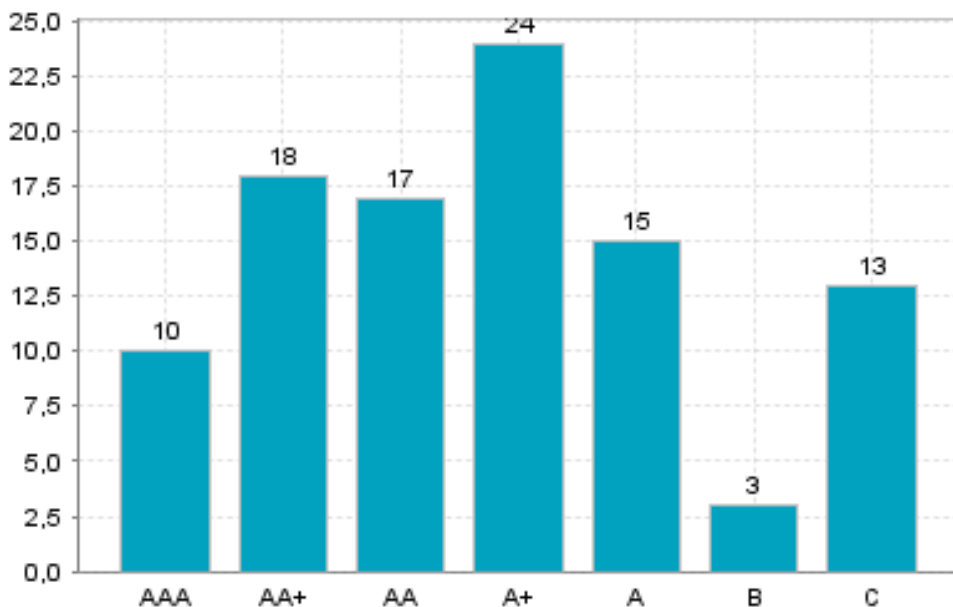

Rating Alfa -jakauma toimialalla Metalli- ja mineraalituotteiden tukkukauppa

Vahvojen yritysten (AAA tai AA+) osuus eri toimialoilla, alueella: Uudenmaan maakunta