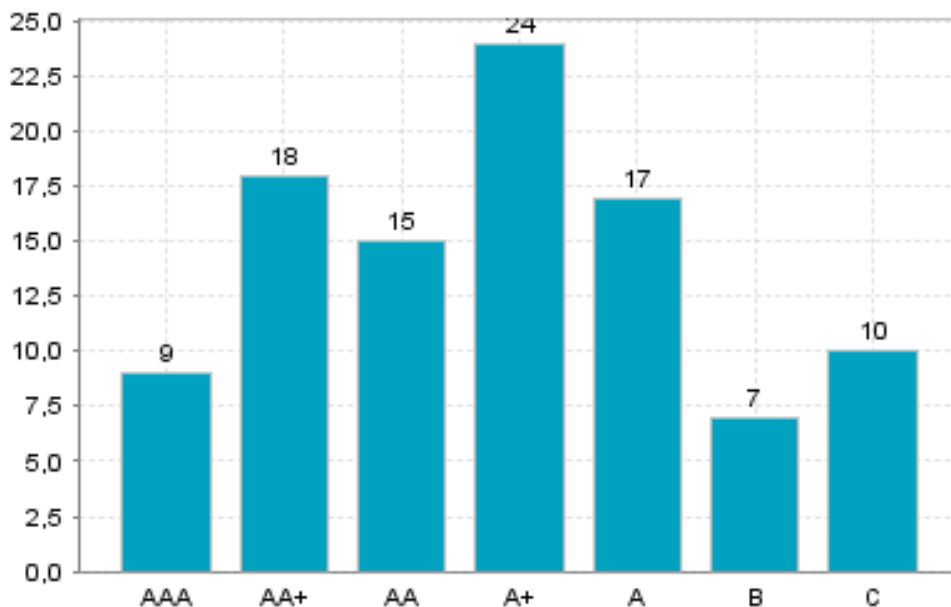

### Vahvojen yritysten (AAA tai AA+) osuus eri toimialoilla, alueella: Kanta-Hämeen maakunta