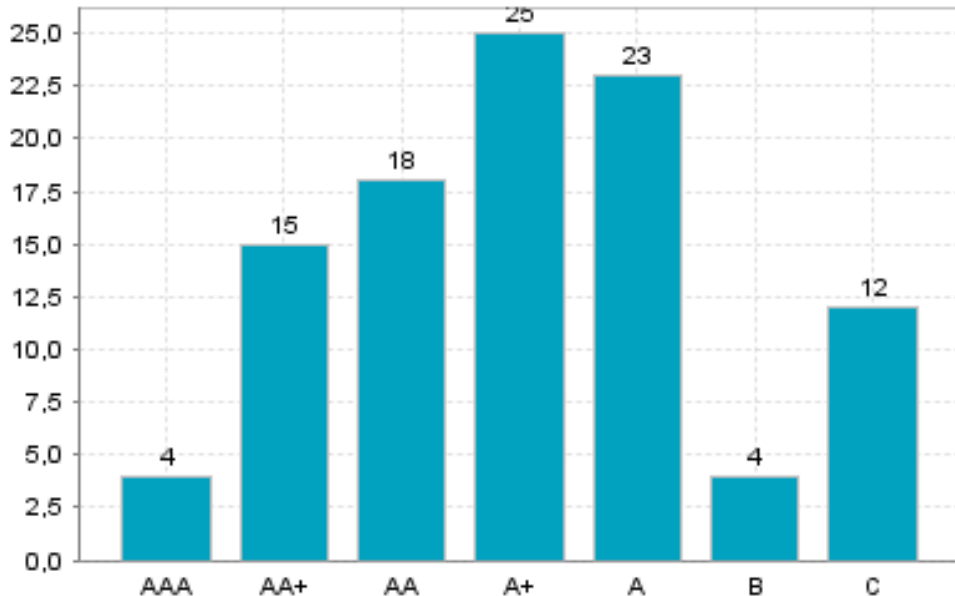

Rating Alfa -jakauma toimialalla Muu painaminen

Vahvojen yritysten (AAA tai AA+) osuus eri toimialoilla, alueella: Satakunnan maakunta