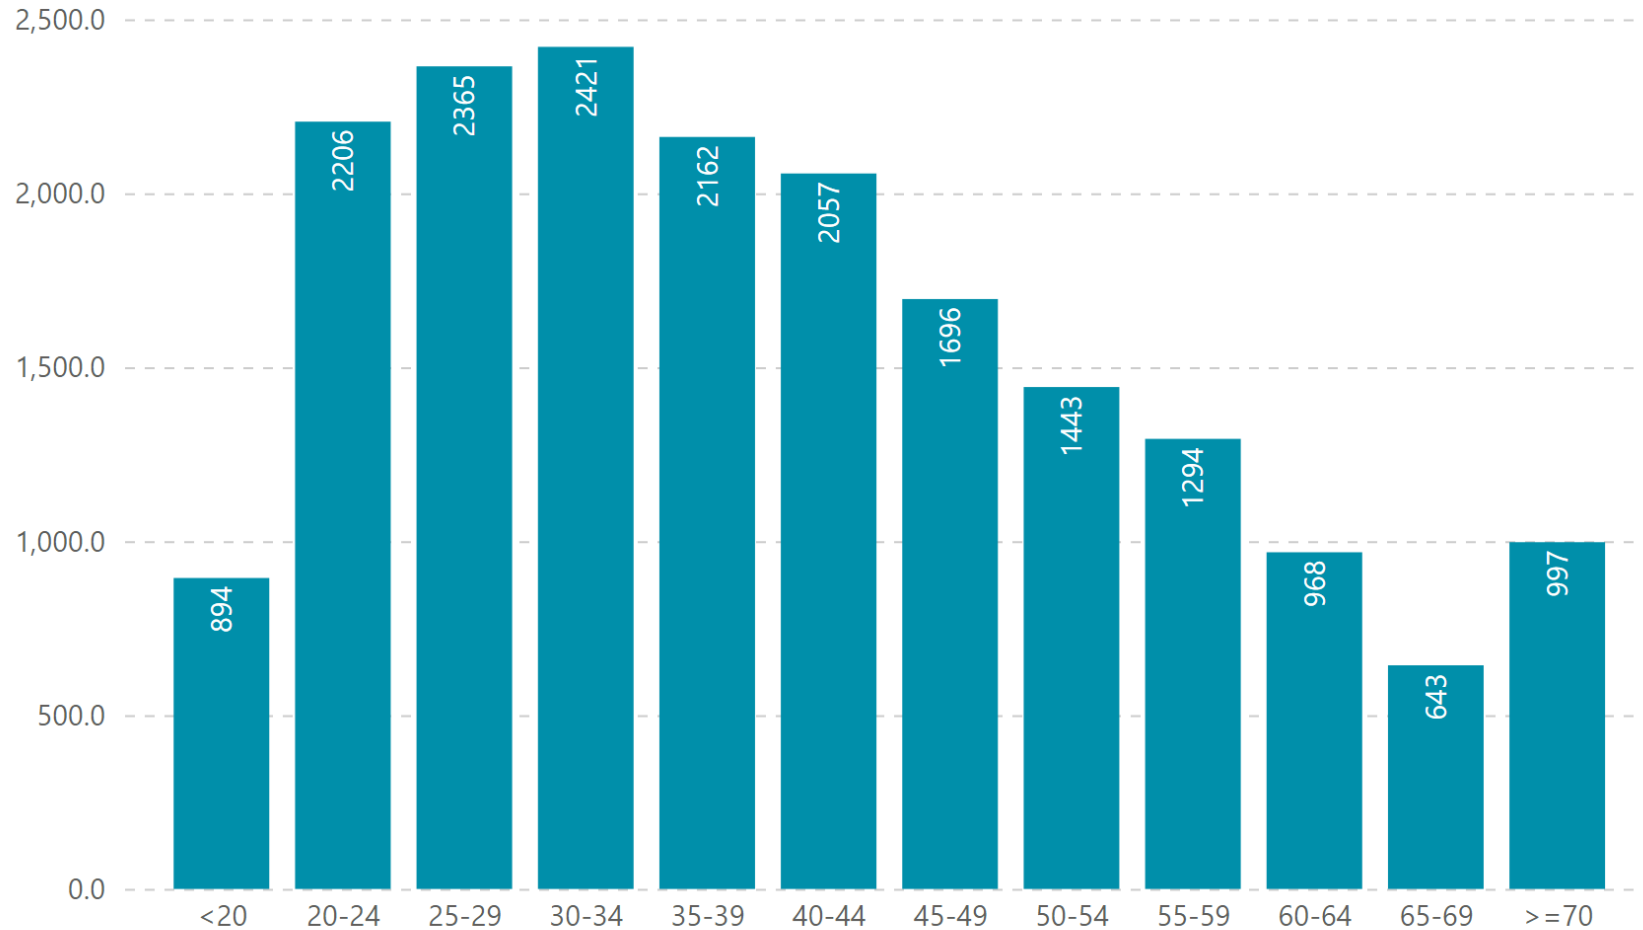

Persons with payment defaults 30.6.

Maksuhäiriöiset henkilöt eri ikäluokissa

Persons with payment defaults by age Q1-Q2

Kvartaalin aikana ensimmäisen häiriön saaneet

Kvartaalin aikana ensimmäisen häiriön saaneet ikäluokittain

Kvartaalin aikana ensimmäisen häiriön saaneiden osuus väestöstä eri ikäluokissa