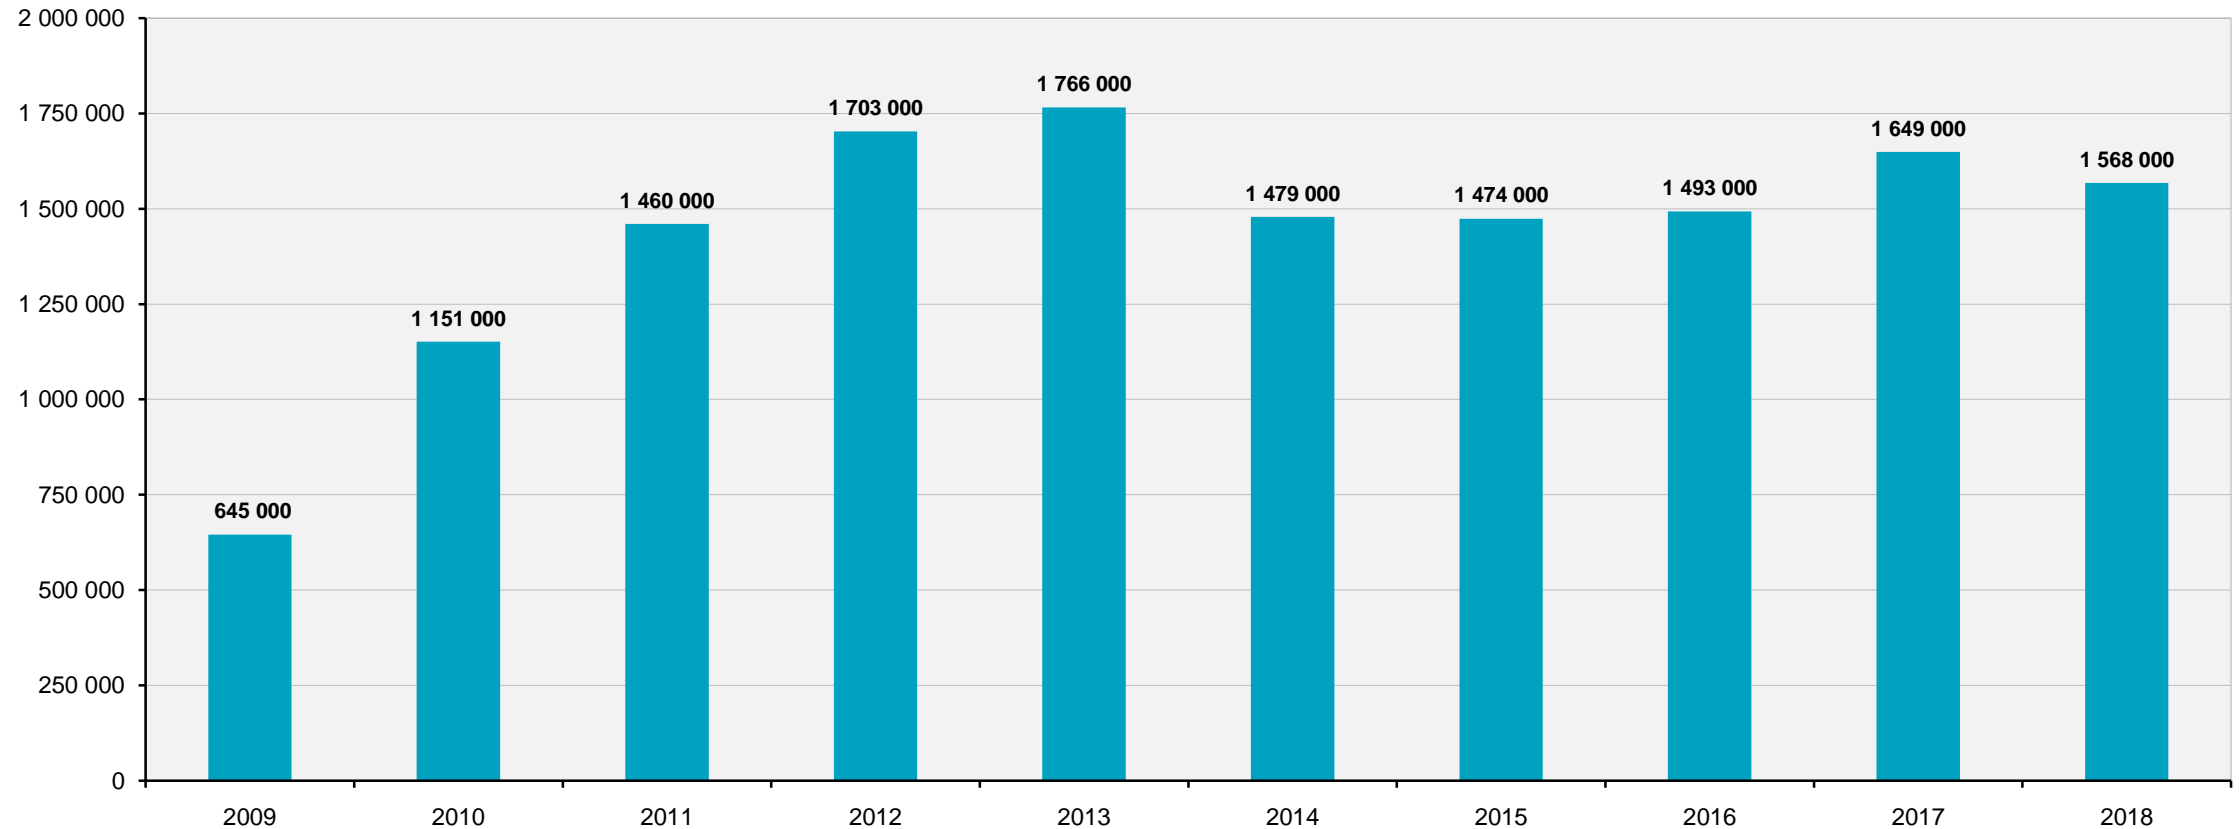

Maksuhäiriötilastot 2018

Payment default statistics 2018

Suomi/Finland

HENKILÖT PERSONS

Uudet maksuhäiriömerkinnät henkilöille 1-12 2009-2018

New payment default entries for persons 1-12 2009-2018

Uudet maksuhäiriöt henkilöille 2009-2018

Henkilöt, joilla on maksuhäiriö 31.12.2009-2018

Persons with payment defaults 31.12.2009-2018

Maksuhäiriöisten henkilöiden osuus eri ikäluokissa 31.12.2018

Share of persons with payment defaults in age categories 31.12.2018