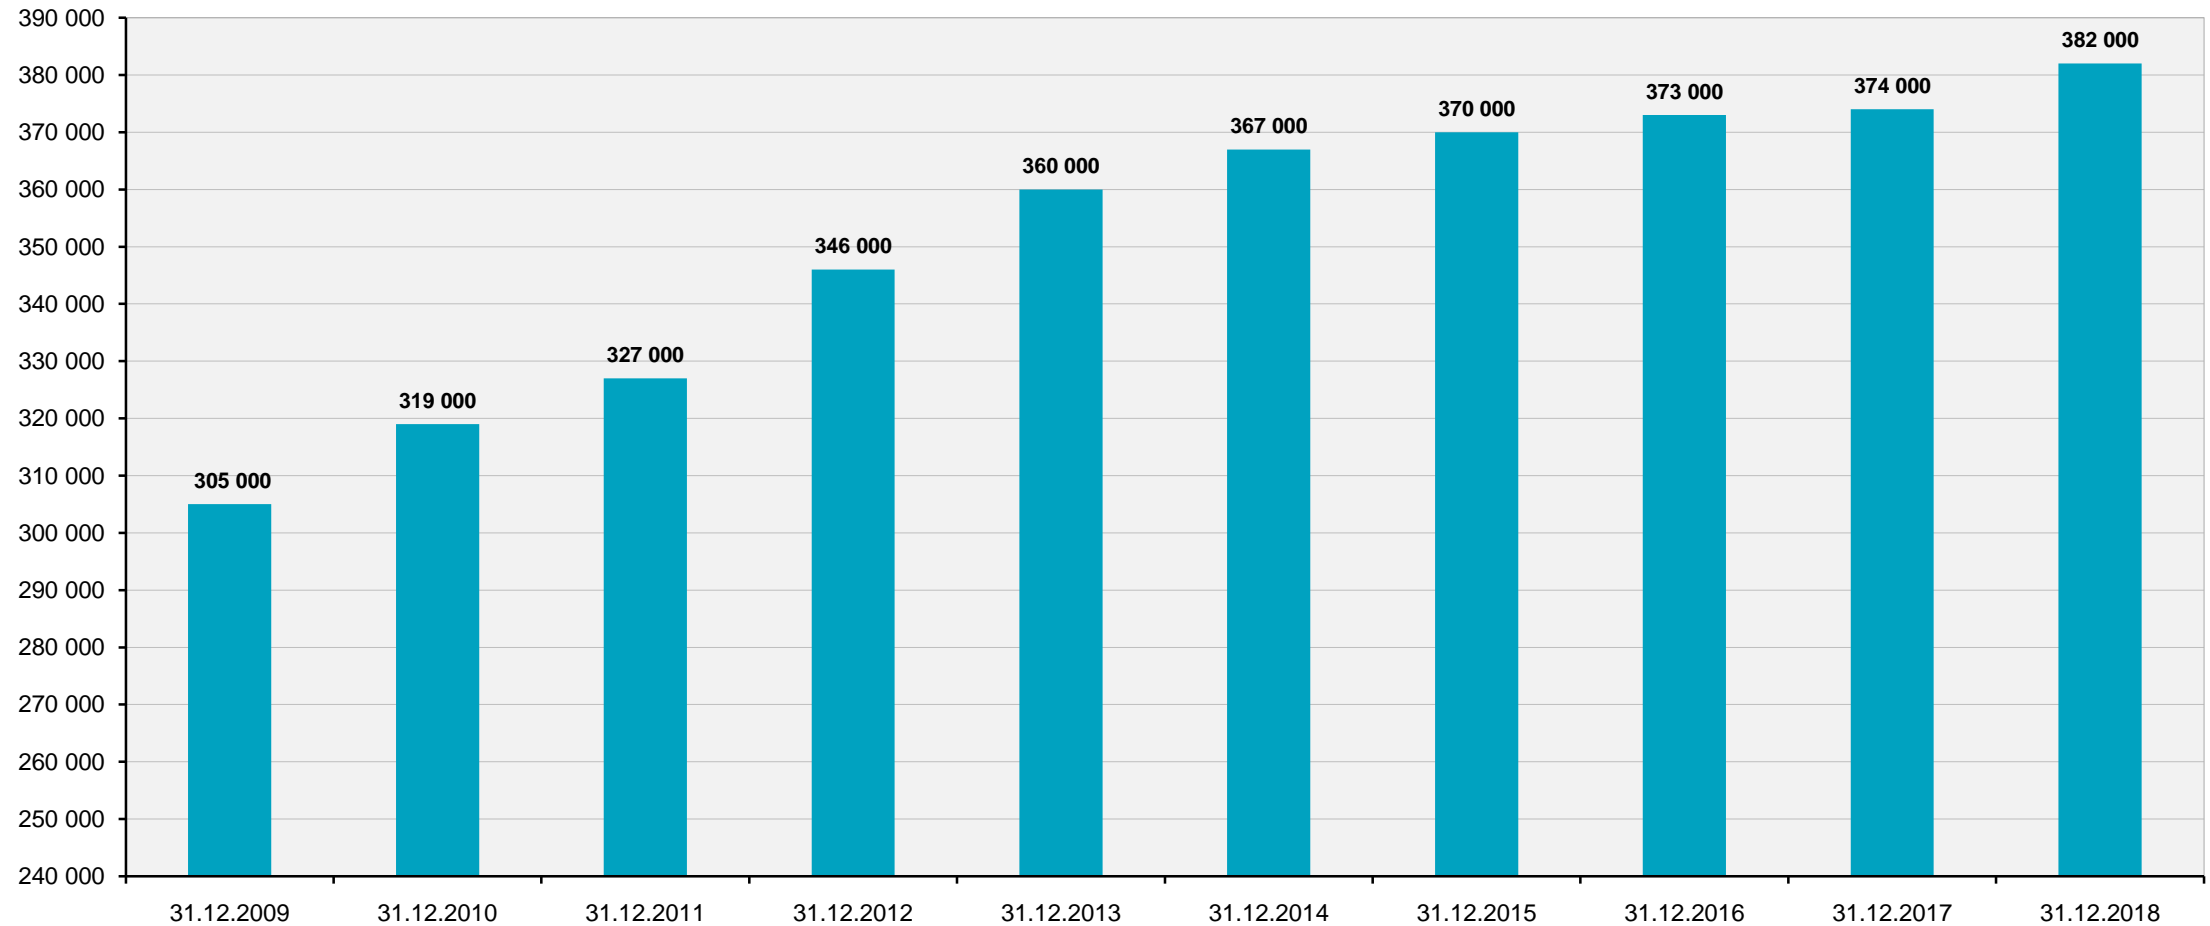

Maksuhäiriötilastot 2018

Payment default statistics 2018

Suomi/Finland

HENKILÖT PERSONS

Uudet maksuhäiriömerkinnät henkilöille 1-12 2009-2018

New payment default entries for persons 1-12 2009-2018

Uudet maksuhäiriöt henkilöille 2009-2018

Henkilöt, joilla on maksuhäiriö 31.12.2009-2018

Persons with payment defaults 31.12.2009-2018

Maksuhäiriöisten henkilöiden osuus eri ikäluokissa 31.12.2018

Share of persons with payment defaults in age categories 31.12.2018