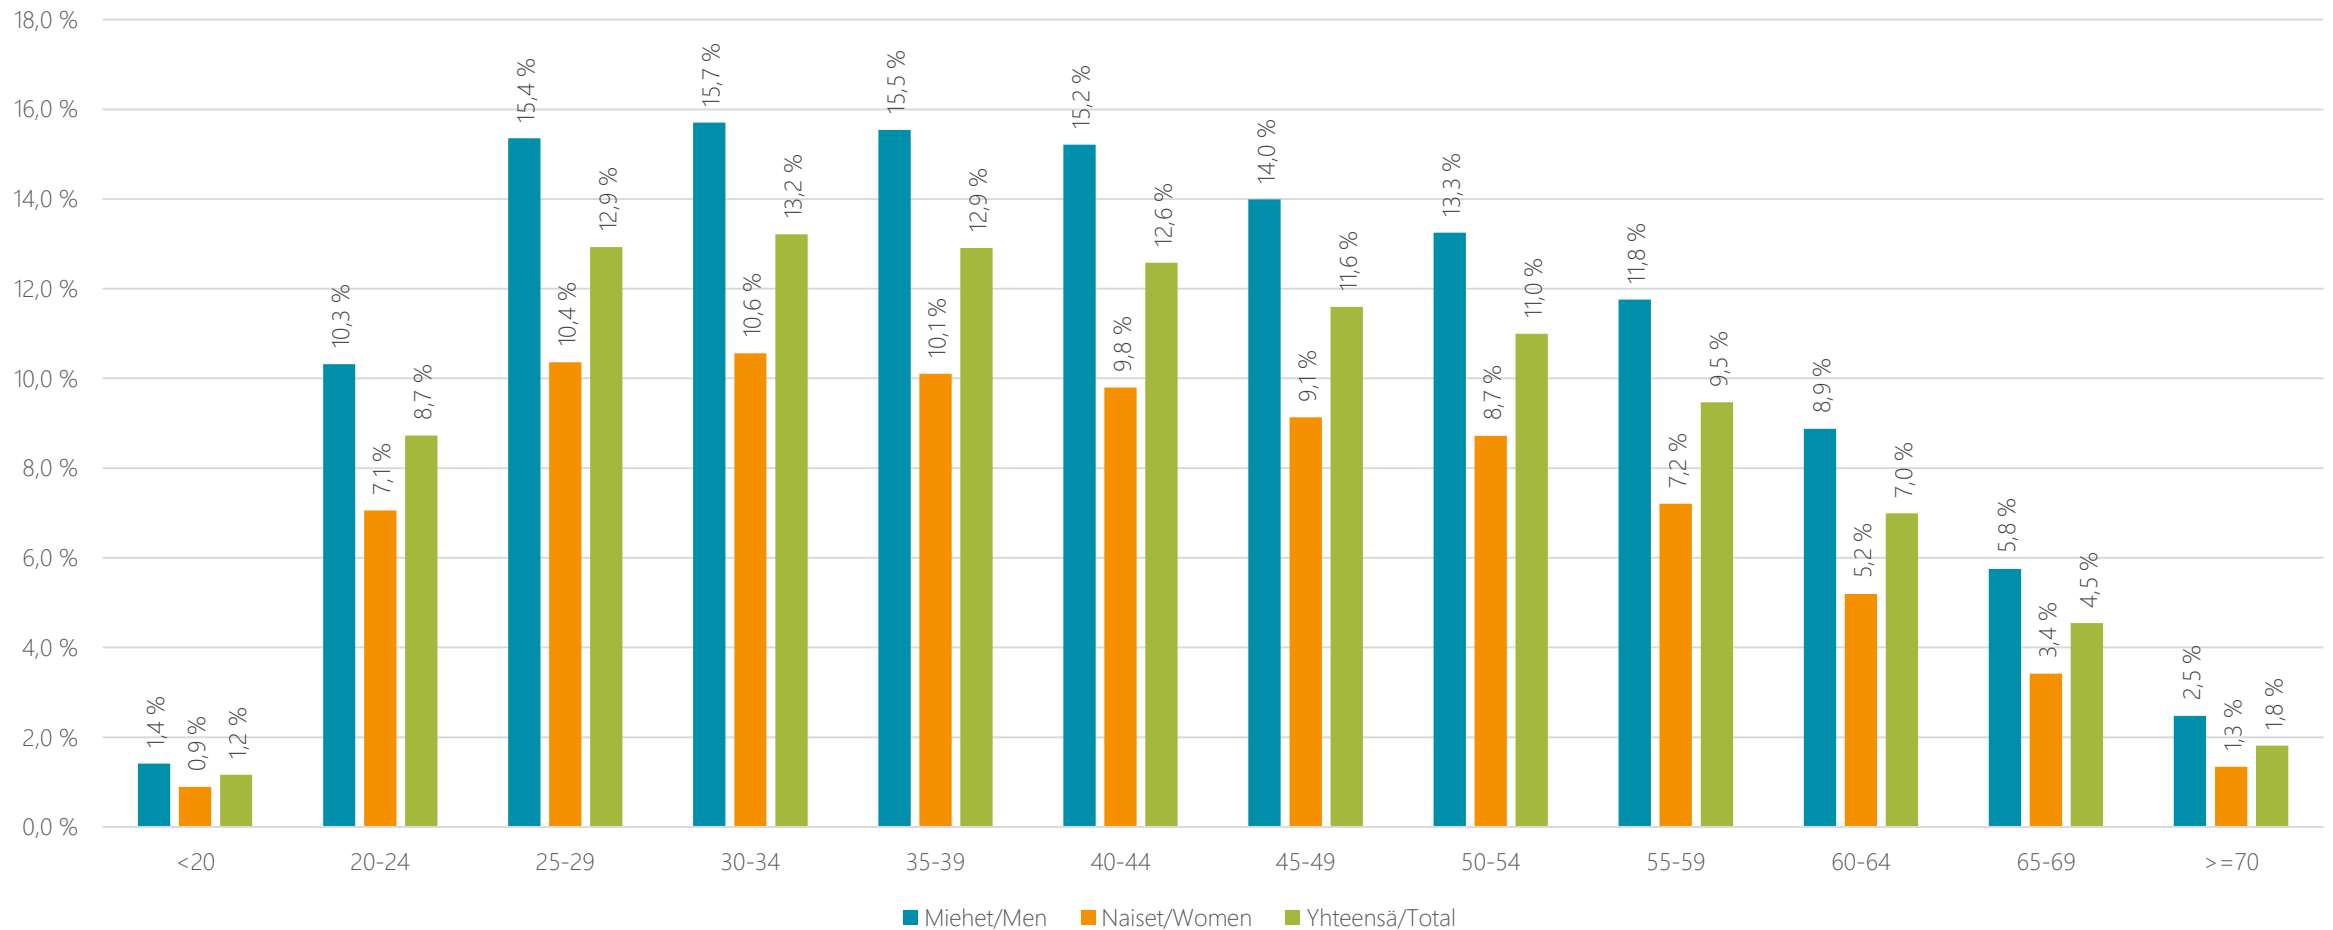

Maksuhäiriöisten henkilöiden osuus eri ikäluokissa 31.12.2018

Share of persons with payment defaults in age categories 31.12.2018

Kaavion otsikko