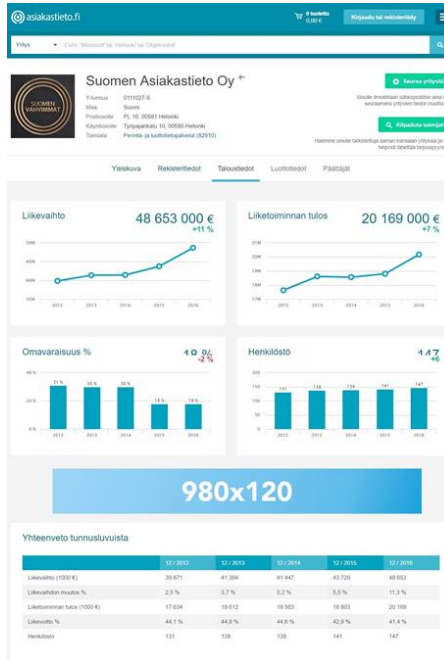

### PANORAAMA 980x120 YLHÄÄLLÄ

### PANORAAMA 980x120 KESKELLÄ

### MOBIILIPARAATI 300x300 YLHÄÄLLÄ

Bannereiden suositeltava koko on 80 kt, jolloin bannerit näkyvät parhaiten kaikilla päätelaitteilla.